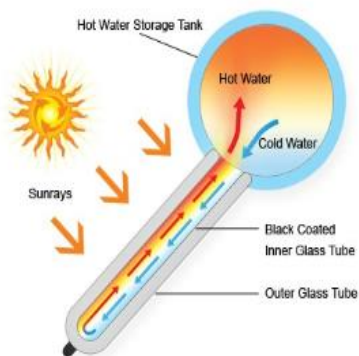

آبگرمکن خورشیدی ایلسان

آبگرمکن خورشیدی چگونه کار میکند؟

آبگرمکن خورشیدی ایلسان، شامل کلکتورهای جاذب انرژی خورشیدی از نوع لوله های خلا شیشه ای، پایه نگهدارنده، تانک اصلی، تانک کمکی دارای فلوتر، عایق پلی یورتان و سیستم کمکی هیتر برقی. مکانیزم عمل آبگرمکن خورشیدی ایلسان بسیار ساده می باشد، آب سرد درون کلکتورهای خورشیدی از جنس شیشه وارد شده و با تابش خورشید گرم میشود، سپس بر اساس خاصیت ترموسیفون، آب گرم بالا رفته و وارد تانک عایق می گردد و آب سرد جای آن را میگیرد. سیکل گفته شده تکرار می شود. مخزن بوسیله فوم پلی اوراتان عایق، لوله های خلا جمع کننده نور بعنق لایه خلا، با هوای بیرون ارتباط دمایی ندارند. بنابراین دمای بیرون تاثیر چندانی بر عملکرد آبگرمکن ندارد. بدلیل شکل مدور لوله های خلا جاذب نور، مایل بودن تابش خورشید تاثیر زیادی در عملکرد دستگاه ندارد زیرا نور در هر زاویه ای بر لوله ی مدور عمود میباشد. و این موضوع از مزیت های این سیستم نسبت به آبگرمکن های صفحه تخت میباشد.

ویژگی های آبگرمکن خورشیدی ایلسان

- تامین آب گرم بصورت رایگان با انرژی بی پایان خورشید
- تامین آبگرم با دمای مطلوب.
- عملکرد دستگاه حتی در روز های ابری
- کاهش هزینه قبض انرژی خانوار تا 70 درصد در سال
- راندمان بالای دستگاه تا 95 درصد.
- دارای قیمت مناسب
- نصب سریع و آسان.
- عدم ایجاد آلاینده های صوتی
- هزینه نگهداری بسیار پایین در حد صفر
- کولکتور های خورشیدی لوله های خلا ساخت ترکیه
- تانک داخلی از جنس استیل ضد زنگ کیفیت بالا و ضخامت مناسب
- تانک بیرونی از جنس ورق فولاد گالوانیزه با رنگ الکترواستاتیک
- تمام اتصالات از جنس استیل ضد زنگ میباشد.
- عایق فوم پلی اوراتان با دانسیته بالا و ضخامت 5 سانتی متر تزریق شده که باعث حفظ دما تا 72 ساعت میشود.
- پایه ها از لوله های فولادی ساخته شده که استراکچر محکمی ایجاد میکند که مقاومت بالایی در برابر توفان دارد.
- دارای هیتر برقی (المنت برقی) پشتیبان برای مواقع ضروری.
- دارای دو سال گارانتی و 5 سال خدمات پس از فروش
- دوام بالای دستگاه 15 الی 20 سال